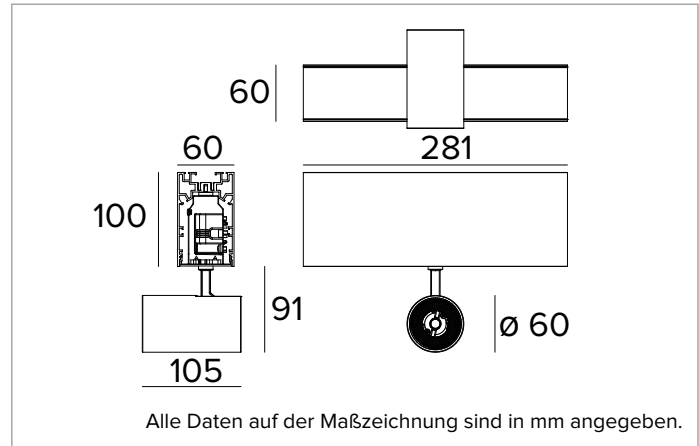

# 1T7310EL | LOGICO System - Decken/Pendelleuchte - Strahlermodul

Lineares Modul mit professionellen ausrichtbaren LED-Strahlern für die Installation als Decken- oder Hängeleuchte

	4000K	H(m)	D(m)	E <sub>max</sub> (lx)
	Ra90		48°	
Fixture Power	15W	1	0.88	2691
Source Flux	1964lm	2	1.77	673
Fixture Flux	1504lm	3	2.65	299
Efficacy	99lm/W	4	3.53	168
TS1170	I <sub>max</sub> =1378cd/klm	I <sub>max</sub>	2707cd	5
			4.41	108

## MECHANISCHE MERKMALE

Lineares Gehäuse aus lackiertem extrudiertem Aluminium. Strahlergehäuse aus lackiertem Druckguss-Aluminium. Das Leuchtengehäuse ist auf vertikaler Ebene von 0° bis 90° und auf horizontaler Ebene um 355° ausrichtbar, mechanische Arretierungsmöglichkeit der Ausrichtung auf horizontaler Ebene und mit Gelenksystem auf vertikaler Ebene.  
**Farbe und Oberfläche:** Kreideweiß  
**Abmessungen:** L=281mm  
**Gewicht:** 1,6Kg  
**Version:** 1xLABEL 6  
**Schutzart:** IP20